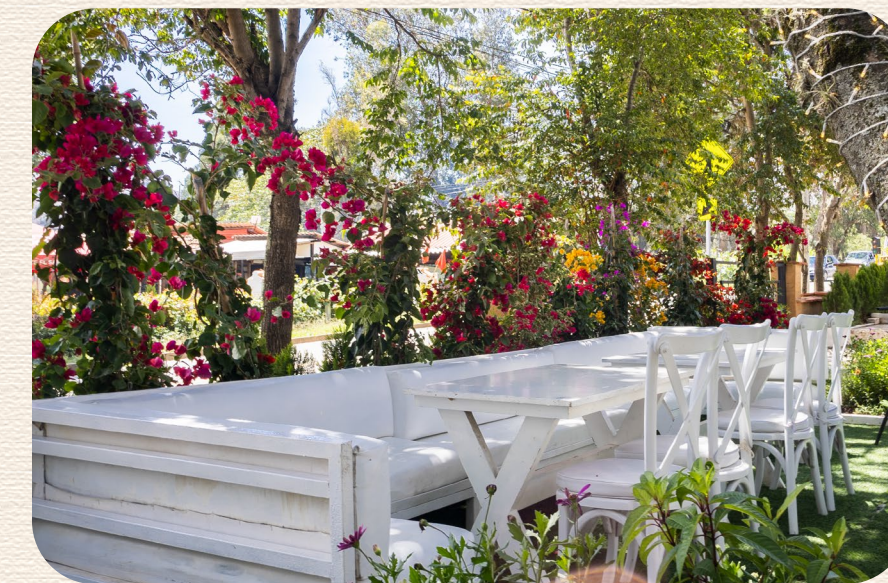

Te presentamos

Casa San Pedro Eventos

 *Sede Campestre — Villa de Leyva*

El lugar que busca hacer inolvidable ese momento tan especial para ti y tus seres amados.

Zona de ceremonia

Un entorno de *ensueño* hecho realidad.

Espacio natural privilegiado que combina arquitectura, naturaleza y calidez.

Ideal para ceremonias, recepciones y momentos especiales.

Variedad de *espacios*

Déjate contagiar por el paisajismo de nuestros **jardines**, el sonido relajante de las **fuentes de agua y terrazas** ideales para captar el mejor registro fotográfico.

Fuentes de agua

Elementos arquitectónicos diseñados para aportar frescura y un entorno acústico relajante.

Terrazas

Ideales para recepciones al aire libre.

Jardines

Espacios abiertos optimizados para el confort.